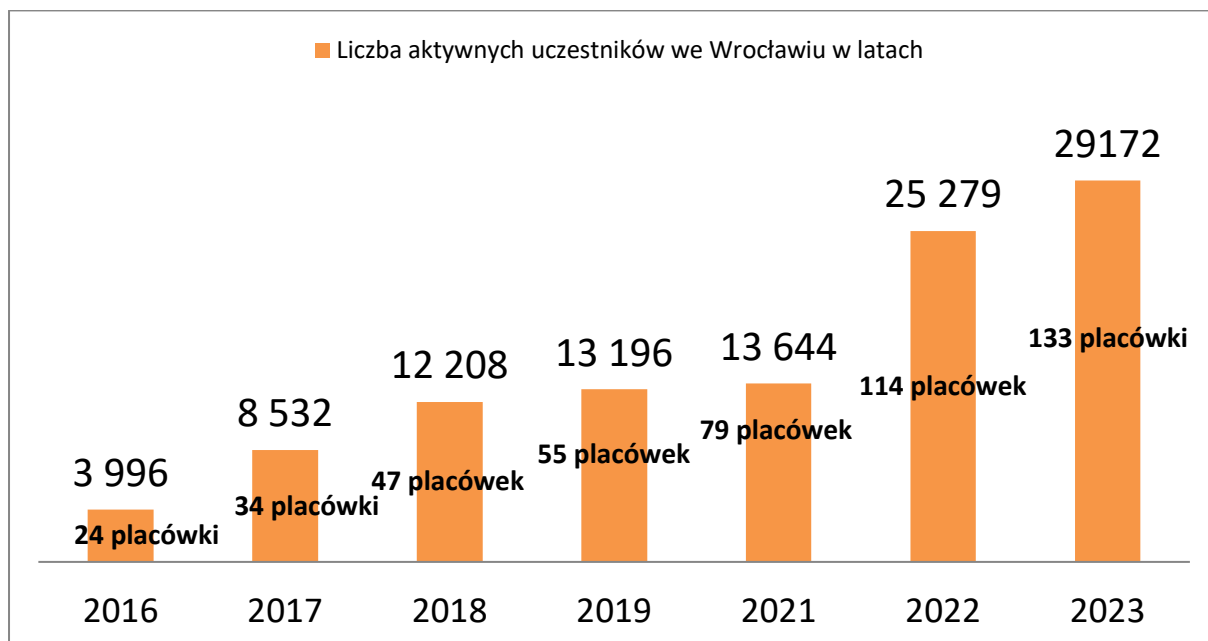

Rowerowy Maj to największa kampania w Polsce promująca przemieszczanie się na rowerze, hulajnodze, rolnach czy deskorolce wśród uczniów szkół podstawowych oraz przedszkolaków. Zrodziła się w 2014 w Gdańsku, a od 2016 roku do kampanii przyłączył się Wrocław.

Serdecznie zapraszamy nasze dzieci do aktywnego uczestnictwa w akcji, która będzie trwać **od 06 do 29 maja 2024 r.**

Więcej informacji o akcji znajduje się na stronach internetowych: <https://rowerowymaj.eu/> i <https://www.wroclaw.pl/komunikacja/rowerowy-maj>